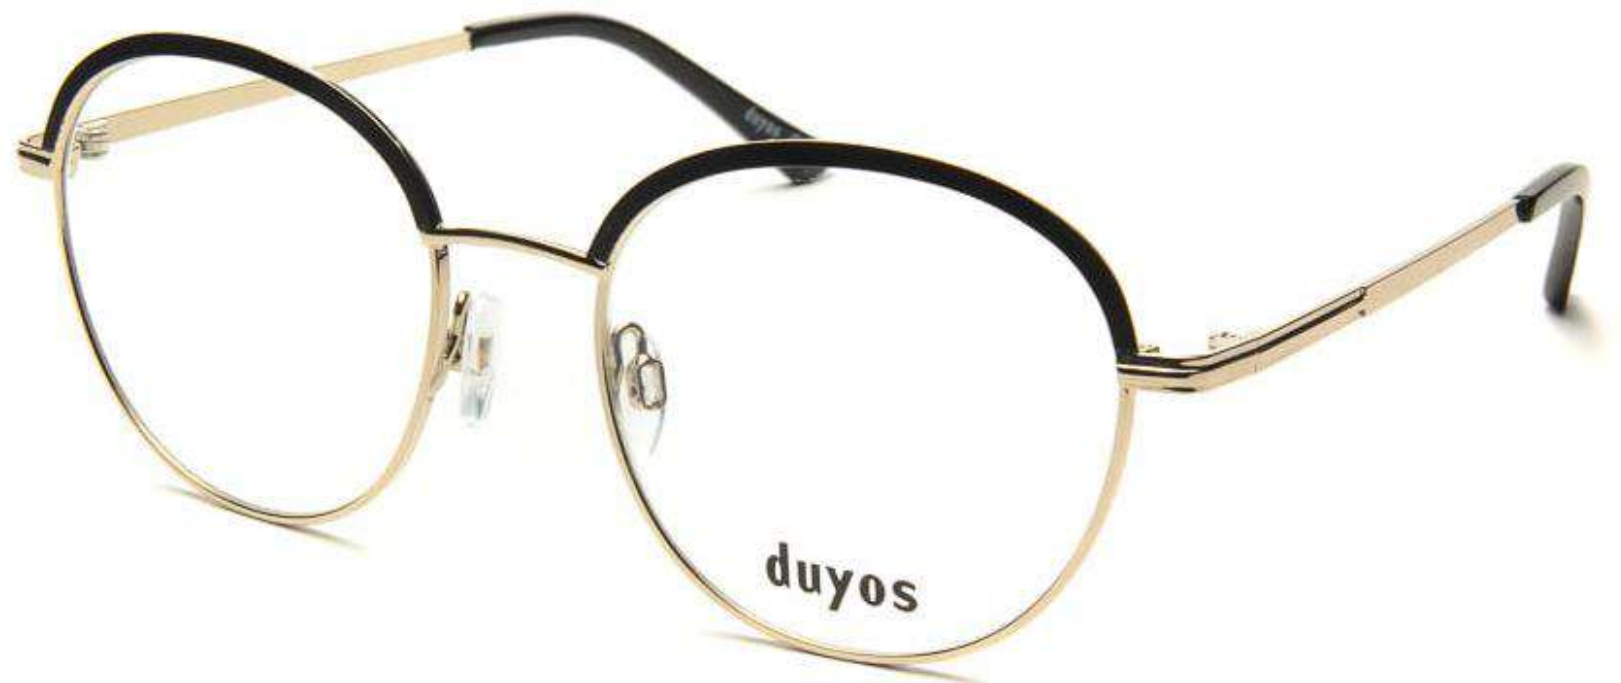

DY1020

○ 50

⌘ 18

— 140

BLACK